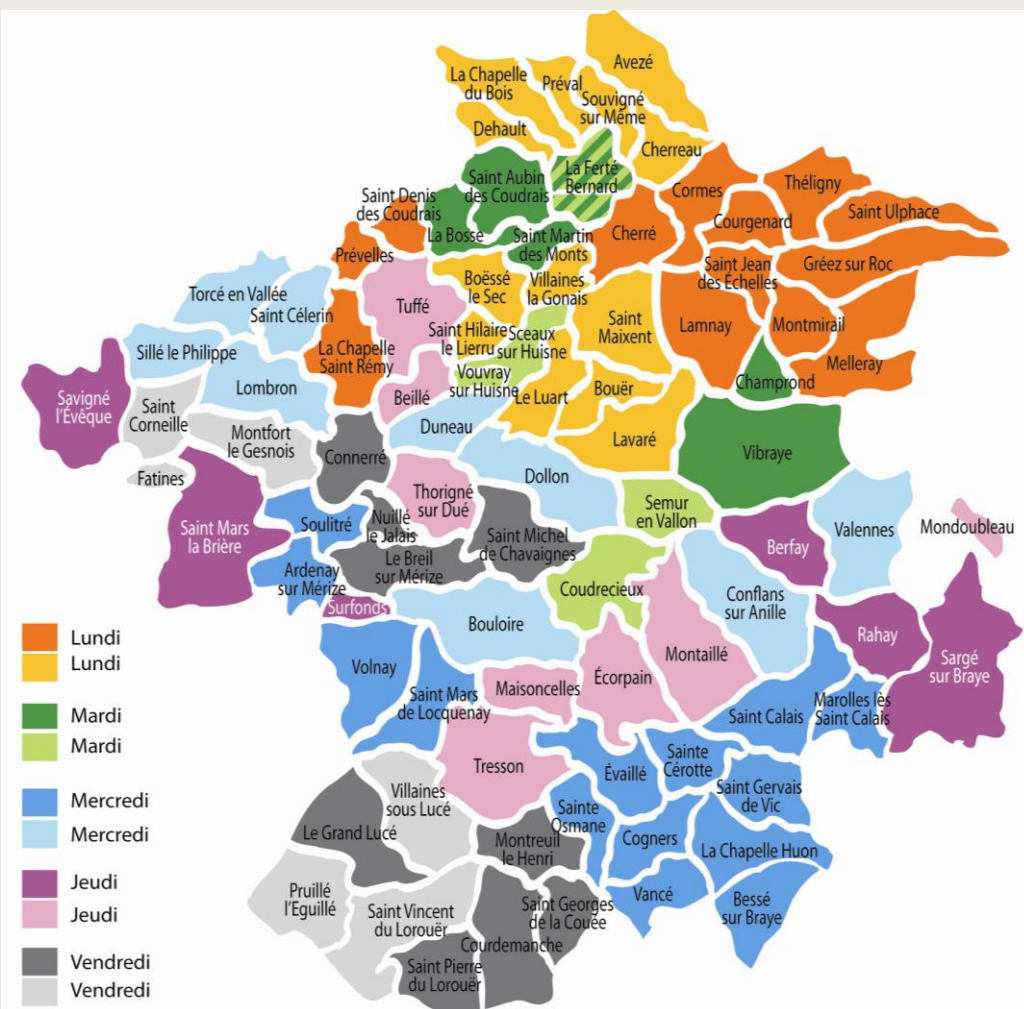

COLLECTE DES SACS JAUNES ET DES ORDURES MÉNAGÈRES LE MÊME JOUR

Jour de collecte de votre commune...

2016

Janvier								Février								Mars							
Lu	Ma	Me	Je	Ve	Sa	Di		Lu	Ma	Me	Je	Ve	Sa	Di		Lu	Ma	Me	Je	Ve	Sa	Di	
						1	2 3	1 2 3 4 5 6 7								1 2 3 4 5 6							
4 5 6 7 8 9 10	11 12 13 14 15 16 17	18 19 20 21 22 23 24	25 26 27 28 29 30 31					8 9 10 11 12 13 14	15 16 17 18 19 20 21	22 23 24 25 26 27 28	29						7 8 9 10 11 12 13	14 15 16 17 18 19 20	21 22 23 24 25 26 27	28 29 30 31			

Avril								Mai								Juin									
Lu	Ma	Me	Je	Ve	Sa	Di		Lu	Ma	Me	Je	Ve	Sa	Di		Lu	Ma	Me	Je	Ve	Sa	Di			
						1 2 3								1					1 2 3 4 5						
4 5 6 7 8 9 10	11 12 13 14 15 16 17	18 19 20 21 22 23 24	25 26 27 28 29 30					2 3 4 5 6 7 8	9 10 11 12 13 14 15	16 17 18 19 20 21 22	23 24 25 26 27 28 29	30 31			6 7 8 9 10 11 12	13 14 15 16 17 18 19	20 21 22 23 24 25 26	27 28 29 30							

Juillet								Août								Septembre							
Lu	Ma	Me	Je	Ve	Sa	Di		Lu	Ma	Me	Je	Ve	Sa	Di		Lu	Ma	Me	Je	Ve	Sa	Di	
						1 2 3		1 2 3 4 5 6 7								1 2 3 4							
4 5 6 7 8 9 10	11 12 13 14 15 16 17	18 19 20 21 22 23 24	25 26 27 28 29 30 31					8 9 10 11 12 13 14	15 16 17 18 19 20 21	22 23 24 25 26 27 28	29 30 31				5 6 7 8 9 10 11	12 13 14 15 16 17 18	19 20 21 22 23 24 25	26 27 28 29 30					

JF Jour férié : collecte reportée le lendemain